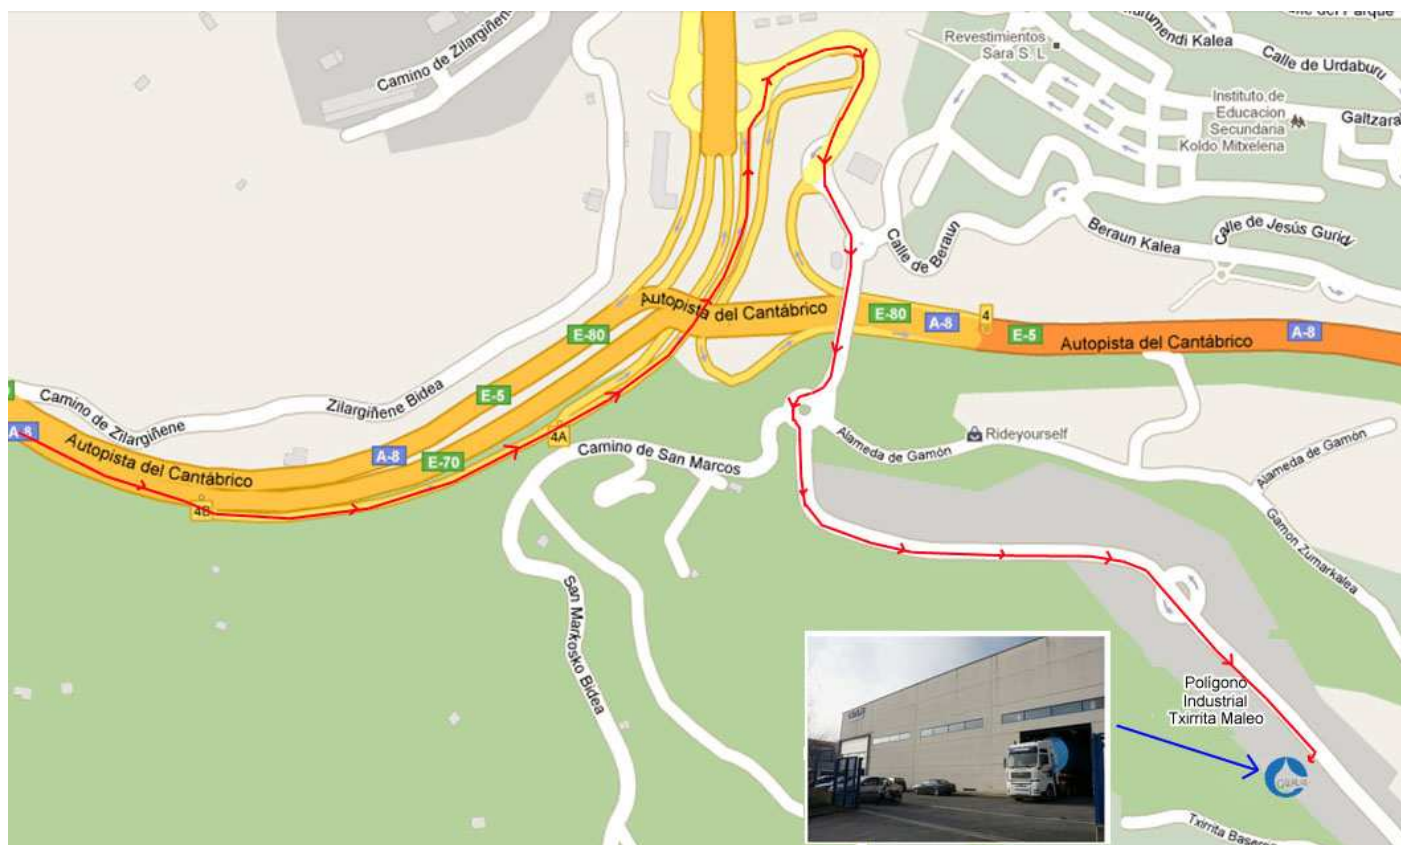

COMO LLEGAR A CALPLAS (Desde Bilbao)

Dirección:

Polígono Industrial Txirrita Maleo, Calle F, Pabellón 9· 20180 RENTERÍA (Gipuzkoa)

Como llegar desde la autopista BILBAO-BEHOBIA:

Viniendo de Bilbao dirección Francia, y tomas la salida 4A (Hay dos 4A y 4B, que se dividen en la misma salida) - la 4A ES LA DE LA DERECHA (ya viene indicado el poligono industrial TXIRRITA MALEO)

Llegas a una rotonda -> tomas la primera salida a la derecha

Esta salida tiene dos carriles, tomas el de la izquierda (el de la derecha te devuelve a la autopista) -> Polígono Industrial TXIRRITA MALEO

Subes una pequeña cuesta (200 m) llegas a una nueva rotonda -> primera a la derecha

Se cruza un puente y se llega a otra rotonda -> se toma la segunda salida

Ya estas en el polígono, CALPLAS queda según se baja a la derecha, el tercer pabellón, es gris con una valla azul.