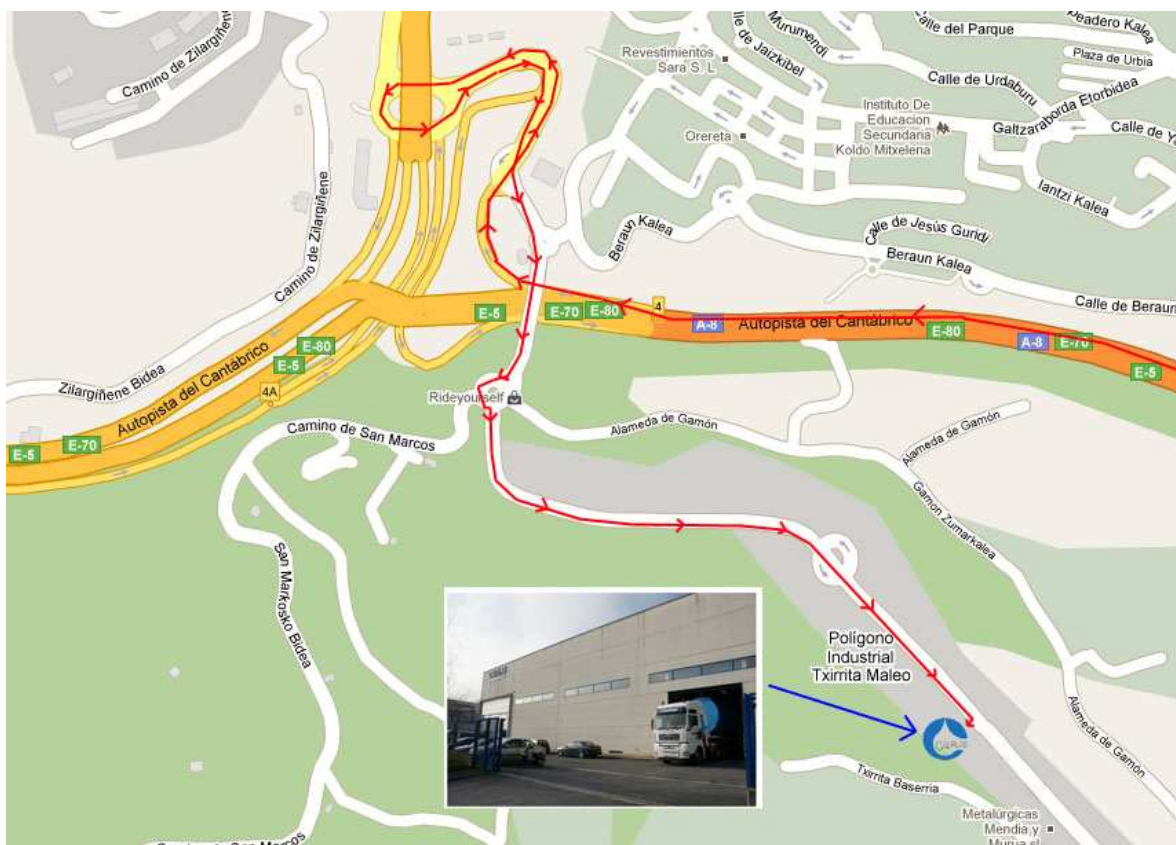

## Como llegar a CALPLAS (Desde IRUN-FRANCIA)

Dirección:

Polígono Industrial Txirrita Maleo, Calle F, Pabellón 9· 20180 RENTERÍA (Gipuzkoa)

Como llegar desde la autopista IRUN-BILBAO:

Viniendo de Irun dirección San Sebastian, toma la salida 4

Llegas a una rotonda -> tomas la cuarta salida a la derecha

Esta salida tiene dos carriles, tomas el de la izquierda (el de la derecha te devuelve a la autopista) -> Polígono Industrial TXIRRITA MALEO

Subes una pequeña cuesta (200 m) llegas a una nueva rotonda -> primera a la derecha

Se cruza un puente y se llega a otra rotonda -> se toma la segunda salida

Ya estas en el polígono, CALPLAS queda según se baja a la derecha, el tercer pabellón, es gris con una valla azul.